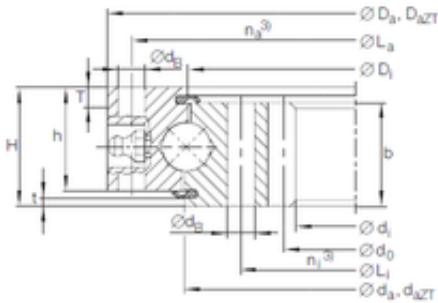

Shandong Zhongyue Precision Bearing C...

INA VI 16 0420 N thrust ball bearings

Bearing No. VI 16 0420 N

Bore Diameter	332 mm
Outer Diameter	486 mm
d	332 mm
D	486 mm
Da	486 mm
Z	85 mm
t	2,5 mm
b	34 mm
h	34 mm
m	4 mm
H	39 mm
T	6 mm
di	332 mm
Di	419 mm
da	421 mm
La	462 mm
na	16 mm
ni	16 mm
Li	378 mm
d0	340 mm
DaZT	484 mm
daZT	419 mm
ds	14 mm
Weight	23 Kg
Dynamic load rating radial (C)	125 kN
Dynamic load rating axial	191 kN

VI 16 0420 N Bearing 2D drawings and 3D CAD models

Shandong Zhongyue Precision Bearing C...

(C)	
Static load rating radial (C0)	275 kN