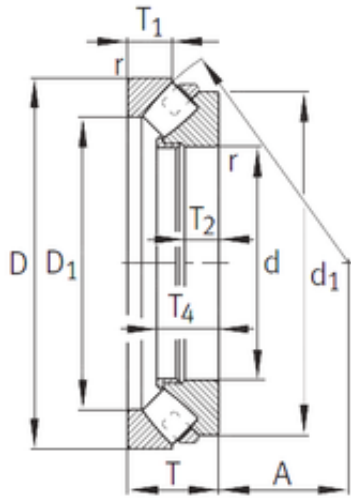

Shandong Zhongyue Precision Bearing C...

INA 292/900-E1-MB thrust roller bearings

Bearing No. 292/900-E1-MB

Size	900x1180x170 mm
Bore Diameter	900 mm
Outer Diameter	1180 mm
Width	170 mm
d	900 mm
D	1 180 mm
T	170 mm
T1	84 mm
T2	61 mm
d1	1 120 mm
r min.	7,5 mm
A	477 mm
D1	1 023 mm
da min.	1 025 mm
Da max.	1 089 mm
db max.	933 mm
Db min.	1 268 mm
ra max.	6 mm
Weight	475 Kg
Basic dynamic load rating (C)	7 700 kN
Basic static load rating (C0)	42 000 kN
Reference speed	265 r/min

292/900-E1-MB Bearing 2D drawings and 3D CAD models